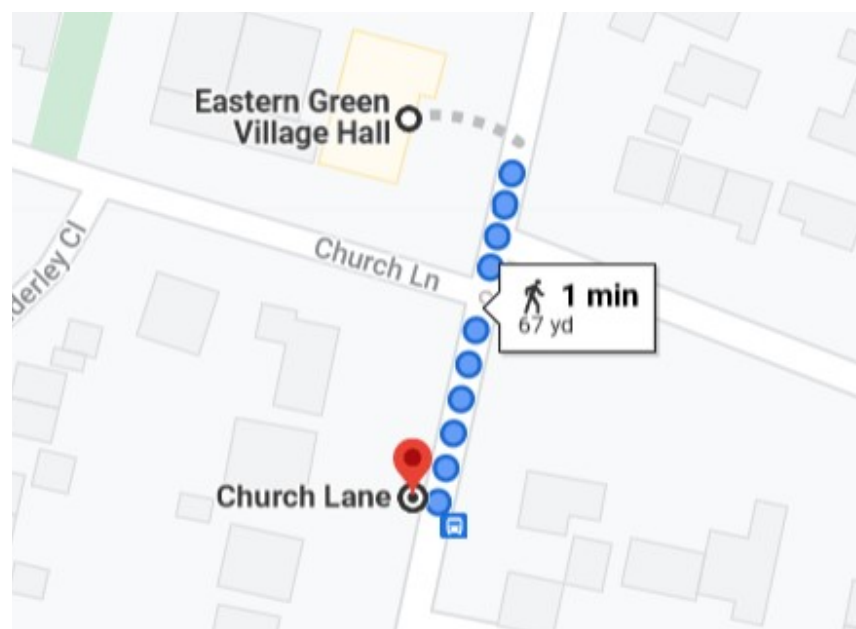

Call 02475 018576 for more information

**Bus Routes:**

**14 / 14A / 59**

**Bus Stop:**

**Church Lane**